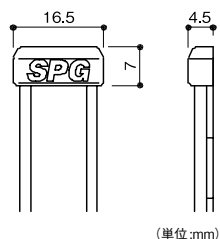

② 化粧カバーを差込む

③ 棚受のラバーを上げる

④ サイドをつまみ、棚柱に取付ける。

⑤ ラバーをもどす。

⑥ 取付完了

エンドキャップ

■棚柱に差し込むだけ。

(単位:mm)