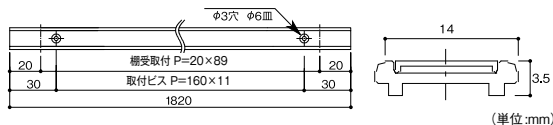

- 棚板900mm×600mm (以下)
- 棚柱4本・棚受4個使用

棚柱

LA-503

ホワイト

ナチュラルブラウン

ブラック

(単位:mm)

サヌキ フラッシュ棚柱

商品コード	品番	色	価格
119-0111	LA-502	ホワイト	1個 オープン価格
119-0112	LA-503	ナチュラルブラウン	
119-0110	LA-501	ブラック	

●材質: アルミ押出し材、硬質塩化ビニル ●サイズ: 1820mm ●取付けねじ穴数: 12個

棚受

■ラバー付きで滑りにくく、ガラス棚などにも最適。
■ワンタッチ式でスピーディーに棚板の高さ調整が可能。

(単位:mm)