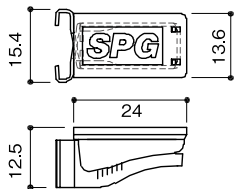

- 棚板900mm×600mm (以下)
- 棚柱4本・棚受4個使用

棚柱

LA-503

ホワイト

ナチュラルブラウン

ブラック

(単位:mm)

サヌキ フラッシュ棚柱

商品コード	品番	色	価格
119-0111	LA-502	ホワイト	1個 オープン価格
119-0112	LA-503	ナチュラルブラウン	
119-0110	LA-501	ブラック	

●材質: アルミ押出し材、硬質塩化ビニル ●サイズ: 1820mm ●取付けねじ穴数: 12個

棚受

■ラバー付きで滑りにくく、ガラス棚などにも最適。
■ワンタッチ式でスピーディーに棚板の高さ調整が可能。

(単位:mm)