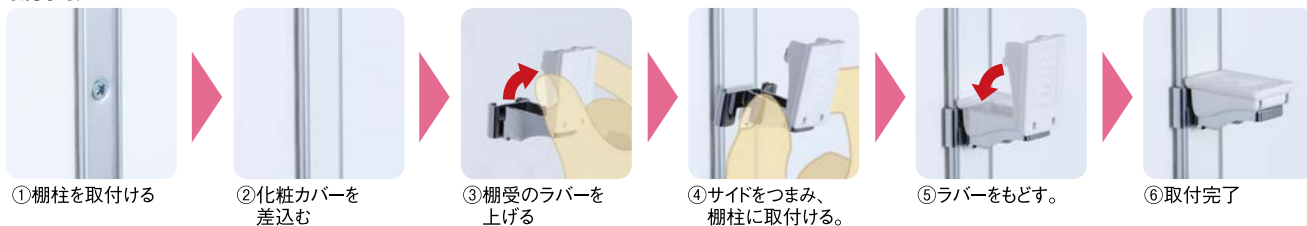

商品コード	品番	色	価格
119-0111	LA-502	ホワイト	1個 オープン価格
119-0112	LA-503	ナチュラルブラウン	
119-0110	LA-501	ブラック	

●材質: アルミ押出し材、硬質塩化ビニル ●サイズ: 1820mm ●取付けねじ穴数: 12個

棚受

■ラバー付きで滑りにくく、ガラス棚などにも最適。
■ワンタッチ式でスピーディーに棚板の高さ調整が可能。

(単位:mm)

ホワイト

ナチュラルブラウン

ブラック

サヌキ フラッシュ棚柱 棚受

商品コード	品番	色	価格
119-0121	LA-512	ホワイト	1個 オープン価格
119-0122	LA-513	ナチュラルブラウン	
119-0120	LA-511	ブラック	

●材質: バネ鋼、エラストマ樹脂 ●仕上げ: スズコバルト合金メッキ (バネ鋼)

取付手順

① 棚柱を取付ける

② 化粧カバーを差込む

③ 棚受のラバーを上げる

④ サイドをつまみ、棚柱に取付ける。

⑤ ラバーをもどす。

⑥ 取付完了

エンドキャップ

■棚柱に差し込むだけ。

(単位:mm)